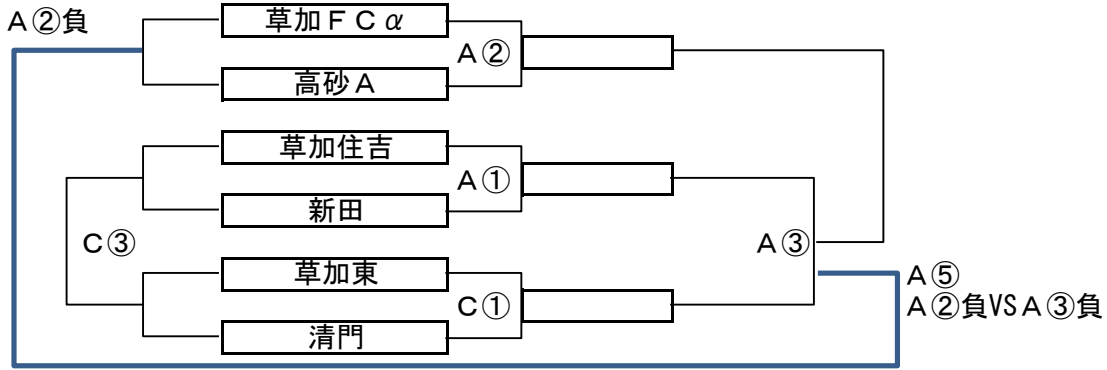

10月17日(土) エネクルカップDクラス予選 (試合時間 <15-5-15>分)

10月17日(土) エネクルカップBクラス予選 (試合時間 <20-5-20>分)

Bクラス Dクラス

A面					
	時間	A側	B側	審判	
①	8:30	草加住吉	新田	草加FCα	高砂A
②	9:15	草加FCα	高砂A	草加住吉	新田
③	10:00	A①勝	C①勝	松原	ひまわりエルソル
④	10:45	松原	ひまわりエルソル	A①勝	C①勝
⑤	11:40	A②負	A③負	両新田	西町
⑥	12:35	両新田	西町	A②負	A③負
⑦	13:30	A④勝	長栄VS清門勝者	A⑥負	C④負
⑧	14:25	A⑥勝	C④勝	A④勝	長栄or清門
⑨	15:20	A⑥負	C④負	A⑥勝	C④勝

C面					
	時間	A側	B側	審判	
①	8:30	草加東	清門	高砂	新田
②	8:55	高砂	新田	草加東	清門
③	9:50	A①負	C①負	草加住吉	草加Jr.
④	10:35	草加住吉	草加Jr.	A①負	C①負
⑤	11:30	瀬崎	C②勝	遊馬	ひまわりエルソル
⑥	12:35	遊馬	ひまわりエルソル	瀬崎	C②勝
⑦	13:30	C②負	A④負	C⑥負	瀬崎
⑧	14:25	C⑥負	瀬崎	C②負	A④負