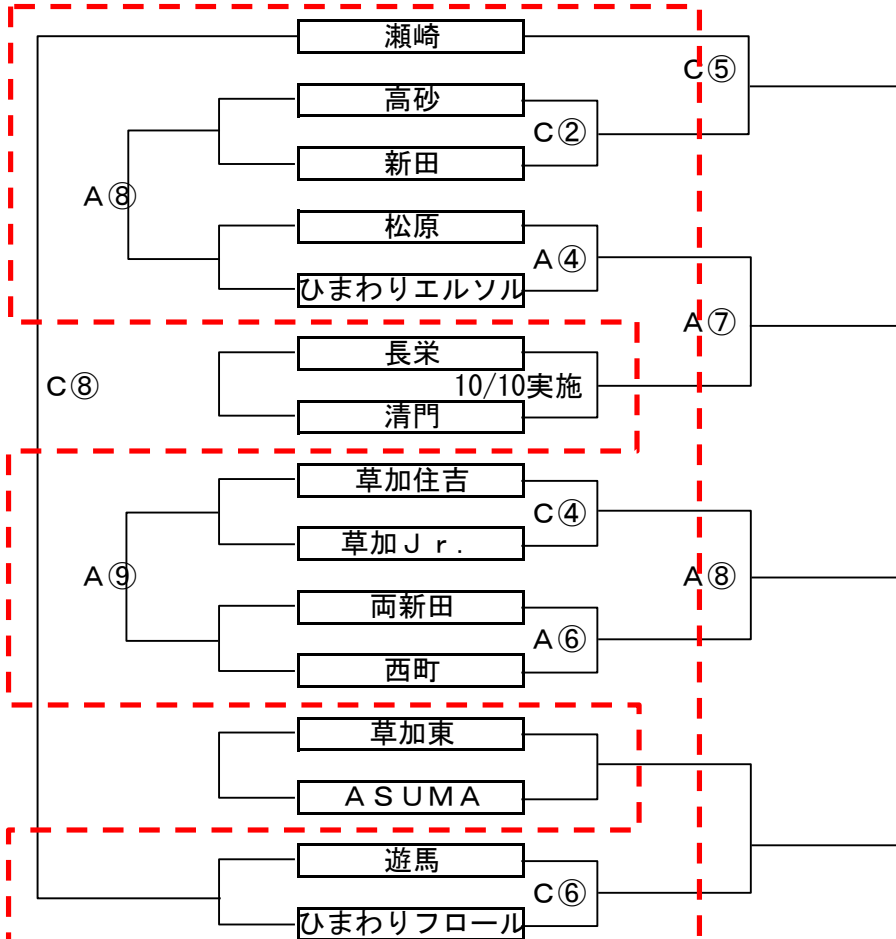

10月17日(土) エネクルカップDクラス予選 (試合時間 <15-5-15>分)

10月17日(土) エネクルカップBクラス予選 (試合時間 <20-5-20>分)

Bクラス Dクラス

A面					
	時間	A側	B側	審判	
①	8:30	草加住吉	新田	草加FCα	高砂A
②	9:15	草加FCα	高砂A	草加住吉	新田
③	10:00	A①勝	C①勝	松原	ひまわりエルソル
④	10:45	松原	ひまわりエルソル	A①勝	C①勝
⑤	11:40	A②負	A③負	両新田	西町
⑥	12:35	両新田	西町	A②負	A③負
⑦	13:30	A④勝	長栄VS清門勝者	A⑥負	C④負
⑧	14:25	A⑥勝	C④勝	A④勝	長栄or清門
⑨	15:20	A⑥負	C④負	A⑥勝	C④勝

C面					
	時間	A側	B側	審判	
①	8:30	草加東	清門	高砂	新田
②	8:55	高砂	新田	草加東	清門
③	9:50	A①負	C①負	草加住吉	草加Jr.
④	10:35	草加住吉	草加Jr.	A①負	C①負
⑤	11:30	瀬崎	C②勝	遊馬	ひまわりエルソル
⑥	12:35	遊馬	ひまわりエルソル	瀬崎	C②勝
⑦	13:30	C②負	A④負	C⑥負	瀬崎
⑧	14:25	C⑥負	瀬崎	C②負	A④負