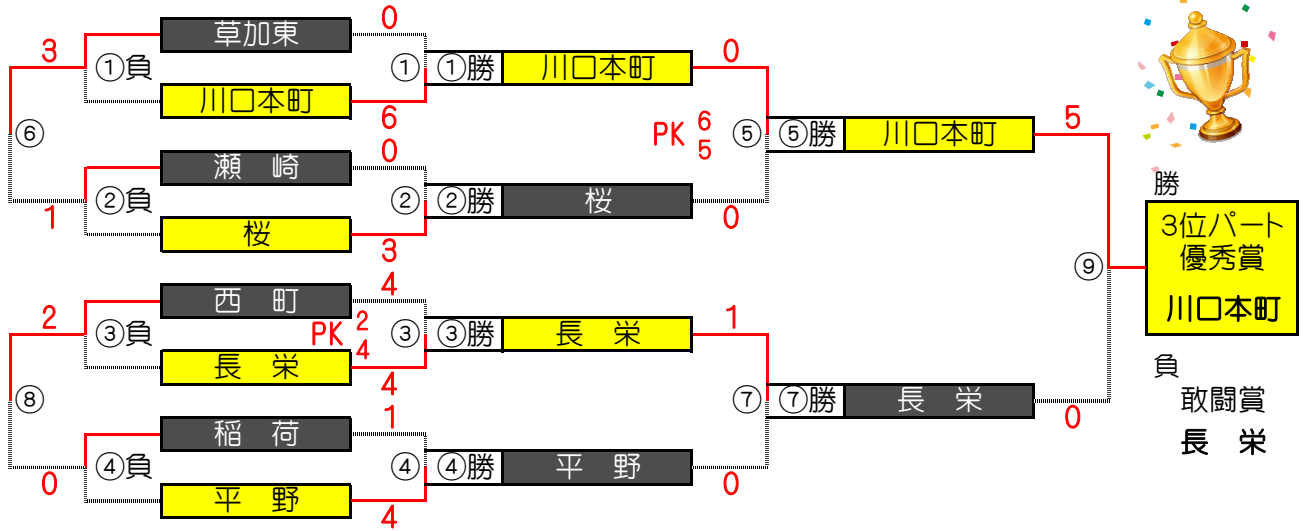

大会二日目【1位パート】決勝トーナメント戦(試合時間 <15-5-15>分)

1位パート会場：そうか公園A面

大会二日目【2位パート】順位トーナメント戦(試合時間 <15-5-15>分)

2位パート会場：そうか公園B面

1位パート決勝トーナメントスケジュール (そうか公園A面)

	時間	A側		B側	審判	
①	9:00	松伏	-	住吉	宮本	松原
②	9:45	ひまわり	-	草加Jr.	梅一	フ゜グレッツ
③	10:30	宮本	-	松原	松伏	住吉
④	11:15	梅一	-	フ゜グレッツ	ひまわり	草加Jr.
⑤	12:00	①勝 松伏	-	②勝 ひまわり	①負 住吉	②負 草加Jr.
⑥	12:45	①負 住吉	-	②負 草加Jr.	①勝 松伏	②勝 ひまわり
⑦	13:30	③勝 宮本	-	④勝 フ゜グレッツ	③負 松原	④負 梅一
⑧	14:15	③負 松原	-	④負 梅一	③勝 宮本	④勝 フ゜グレッツ
⑨	15:00	⑤勝 松伏	-	⑦勝 フ゜グレッツ	⑤負 ひまわり	⑦負 宮本

2位パート トーナメントスケジュール (そうか公園B面)

	時間	A側		B側	審判	
①	9:00	新田	-	クリアージュ	芝南SC	越谷FC
②	9:45	メッツ	-	ASUMA	草加α	高砂
③	10:30	芝南SC	-	越谷FC	新田	クリアージュ
④	11:15	草加α	-	高砂	メッツ	ASUMA
⑤	12:00	①勝 クリアージュ	-	②勝 ASUMA	①負 新田	②負 メッツ
⑥	12:45	①負 新田	-	②負 メッツ	①勝 クリアージュ	②勝 ASUMA
⑦	13:30	③勝 越谷FC	-	④勝 高砂	③負 芝南SC	④負 草加α
⑧	14:15	③負 芝南SC	-	④負 草加α	③勝 越谷FC	④勝 高砂
⑨	15:00	⑤勝 クリアージュ	-	⑦勝 高砂	⑤負 ASUMA	⑦負 越谷FC

大会二日目【3位パート】順位トーナメント戦(試合時間 <15-5-15>分)

3位パート会場：柳島グランド

大会二日目【4位パート】順位トーナメント戦(試合時間 <15-5-15>分)

4位パート会場：瀬崎グランド

3位パート トーナメントスケジュール (柳島グランド)

時間	A側	B側	審判
① 9:00	草加東	川口本町	西町 長栄
② 9:45	瀬崎	桜	稲荷 平野
③ 10:30	西町	長栄	草加東 川口本町
④ 11:15	稲荷	平野	瀬崎 桜
⑤ 12:00	①勝 川口本町	②勝 桜	①負 草加東 ②負 瀬崎
⑥ 12:45	①負 草加東	②負 瀬崎	①勝 川口本町 ②勝 桜
⑦ 13:30	③勝 長栄	④勝 平野	③負 西町 ④負 稲荷
⑧ 14:15	③負 西町	④負 稲荷	③勝 長栄 ④勝 平野
⑨ 15:00	⑤勝 川口本町	⑦勝 長栄	⑤負 桜 ⑦負 平野