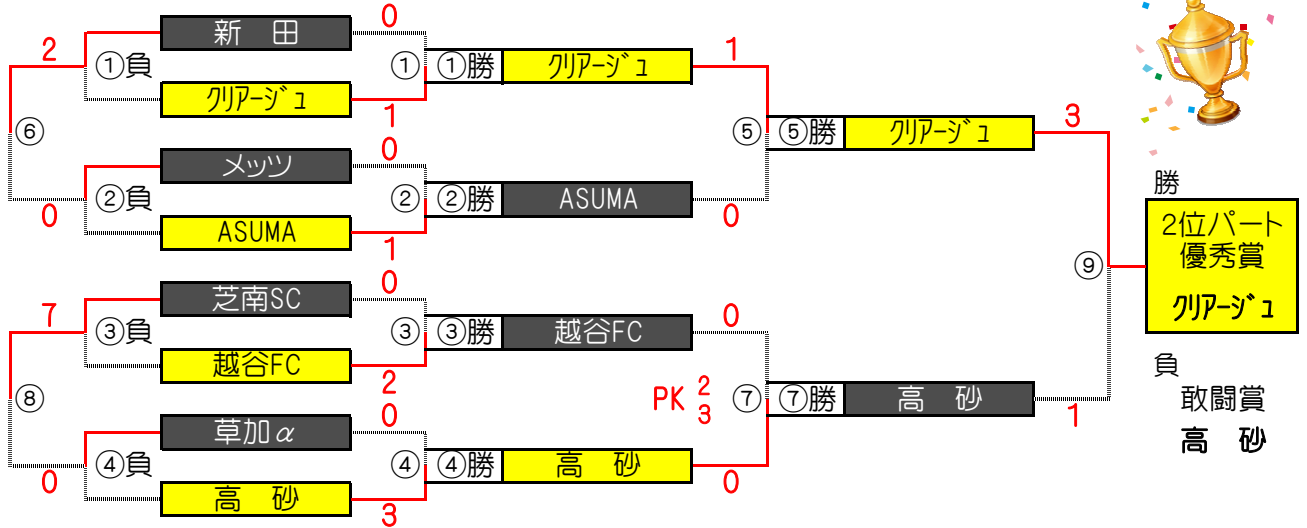

Hブロック 高砂小学校

チーム名	平 野	フコグレッツ	リァティ埼	高 砂	勝	負	分	勝点	得点	失点	得失	順位
平 野	☆☆☆	0 - 3	3 - 0	2 - 2	1	1	1	4	5	5	0	3
フコグレッツ	3 - 0	☆☆☆	6 - 1	1 - 1	2	0	1	7	10	2	8	1
リァティ埼	0 - 3	1 - 6	☆☆☆	1 - 5	0	3	0	0	2	14	-12	4
高 砂	2 - 2	1 - 1	5 - 1	☆☆☆	1	0	2	5	8	4	4	2

大会二日目【1位パート】決勝トーナメント戦(試合時間 <15-5-15>分)

1位パート会場：そうか公園A面

大会二日目【2位パート】順位トーナメント戦(試合時間 <15-5-15>分)

2位パート会場：そうか公園B面

1位パート決勝トーナメントスケジュール (そうか公園A面)

	時間	A側		B側	審判	
①	9:00	松伏	-	住吉	宮本	松原
②	9:45	ひまわり	-	草加Jr.	梅一	フ゜グレッツ
③	10:30	宮本	-	松原	松伏	住吉
④	11:15	梅一	-	フ゜グレッツ	ひまわり	草加Jr.
⑤	12:00	①勝 松伏	-	②勝 ひまわり	①負 住吉	②負 草加Jr.
⑥	12:45	①負 住吉	-	②負 草加Jr.	①勝 松伏	②勝 ひまわり
⑦	13:30	③勝 宮本	-	④勝 フ゜グレッツ	③負 松原	④負 梅一
⑧	14:15	③負 松原	-	④負 梅一	③勝 宮本	④勝 フ゜グレッツ
⑨	15:00	⑤勝 松伏	-	⑦勝 フ゜グレッツ	⑤負 ひまわり	⑦負 宮本