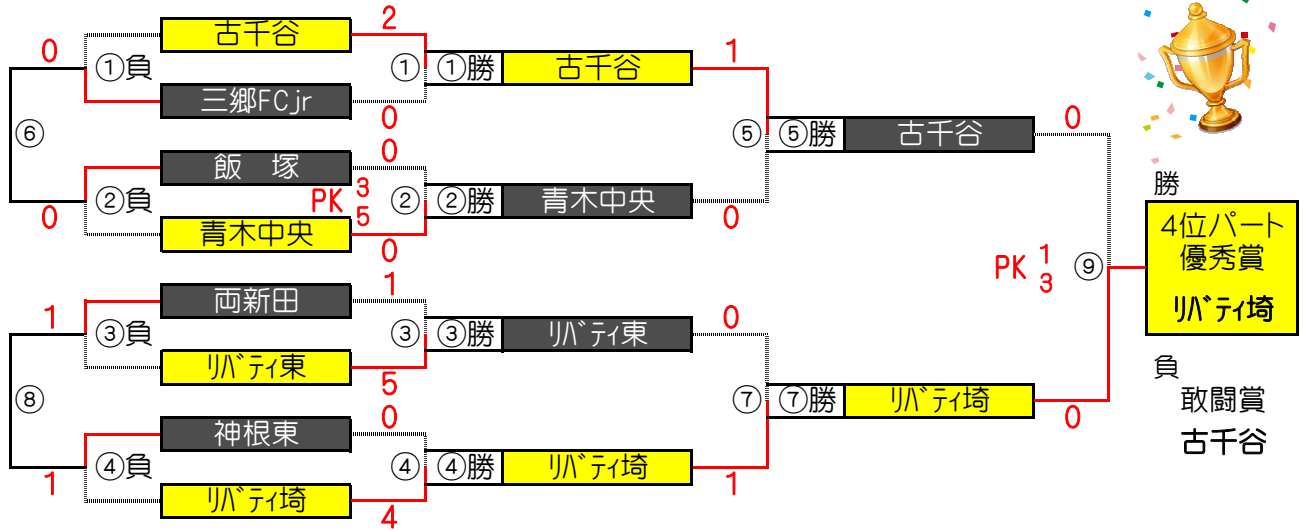

大会二日目【1位パート】決勝トーナメント戦(試合時間 <15-5-15>分)

1位パート会場：そうか公園A面

大会二日目【2位パート】順位トーナメント戦(試合時間 <15-5-15>分)

2位パート会場：そうか公園B面

1位パート決勝トーナメントスケジュール (そうか公園A面)

	時間	A側		B側	審判	
①	9:00	松伏	-	住吉	宮本	松原
②	9:45	ひまわり	-	草加Jr.	梅一	フ゜グレッツ
③	10:30	宮本	-	松原	松伏	住吉
④	11:15	梅一	-	フ゜グレッツ	ひまわり	草加Jr.
⑤	12:00	①勝 松伏	-	②勝 ひまわり	①負 住吉	②負 草加Jr.
⑥	12:45	①負 住吉	-	②負 草加Jr.	①勝 松伏	②勝 ひまわり
⑦	13:30	③勝 宮本	-	④勝 フ゜グレッツ	③負 松原	④負 梅一
⑧	14:15	③負 松原	-	④負 梅一	③勝 宮本	④勝 フ゜グレッツ
⑨	15:00	⑤勝 松伏	-	⑦勝 フ゜グレッツ	⑤負 ひまわり	⑦負 宮本

2位パート トーナメントスケジュール (そうか公園B面)

	時間	A側		B側	審判	
①	9:00	新田	-	クリアージュ	芝南SC	越谷FC
②	9:45	メッツ	-	ASUMA	草加α	高砂
③	10:30	芝南SC	-	越谷FC	新田	クリアージュ
④	11:15	草加α	-	高砂	メッツ	ASUMA
⑤	12:00	①勝 クリアージュ	-	②勝 ASUMA	①負 新田	②負 メッツ
⑥	12:45	①負 新田	-	②負 メッツ	①勝 クリアージュ	②勝 ASUMA
⑦	13:30	③勝 越谷FC	-	④勝 高砂	③負 芝南SC	④負 草加α
⑧	14:15	③負 芝南SC	-	④負 草加α	③勝 越谷FC	④勝 高砂
⑨	15:00	⑤勝 クリアージュ	-	⑦勝 高砂	⑤負 ASUMA	⑦負 越谷FC

大会二日目【3位パート】順位トーナメント戦(試合時間 <15-5-15>分)

3位パート会場：柳島グランド

大会二日目【4位パート】順位トーナメント戦(試合時間 <15-5-15>分)

4位パート会場：瀬崎グランド

3位パート トーナメントスケジュール (柳島グランド)

時間	A側	B側	審判
① 9:00	草加東	川口本町	西町 長栄
② 9:45	瀬崎	桜	稲荷 平野
③ 10:30	西町	長栄	草加東 川口本町
④ 11:15	稲荷	平野	瀬崎 桜
⑤ 12:00	①勝 川口本町	②勝 桜	①負 草加東 ②負 瀬崎
⑥ 12:45	①負 草加東	②負 瀬崎	①勝 川口本町 ②勝 桜
⑦ 13:30	③勝 長栄	④勝 平野	③負 西町 ④負 稲荷
⑧ 14:15	③負 西町	④負 稲荷	③勝 長栄 ④勝 平野
⑨ 15:00	⑤勝 川口本町	⑦勝 長栄	⑤負 桜 ⑦負 平野