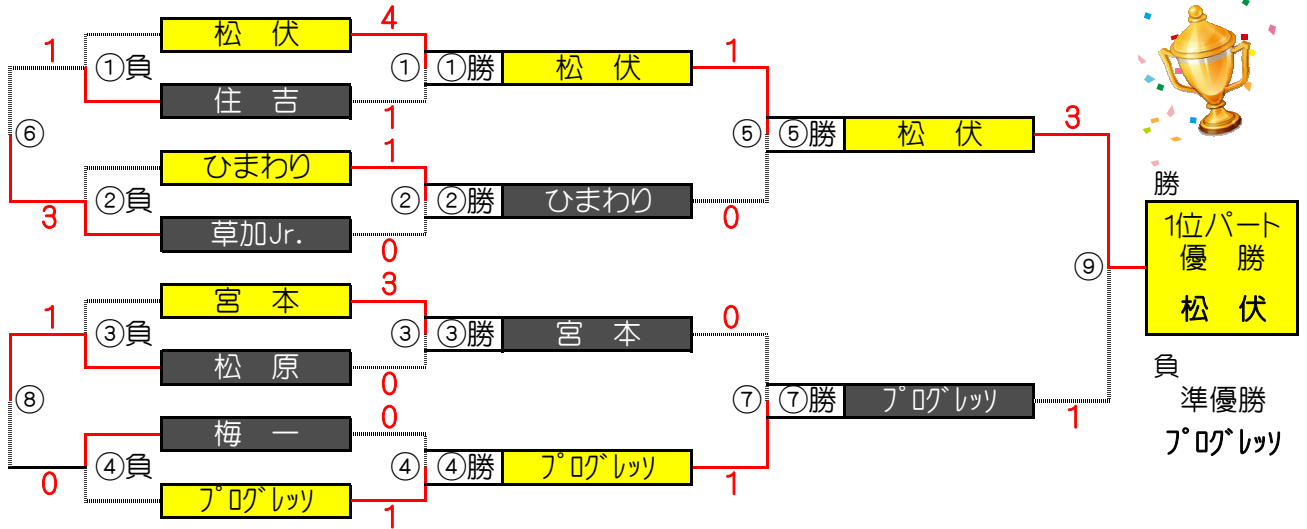

Gブロック 稲荷小学校

チーム名	神根東	草加α	梅 一	稲 荷	勝	負	分	勝点	得点	失点	得失	順位
神根東	☆☆☆	2 - 3	0 - 3	2 - 1	1	2	0	3	4	7	-3	4
草加α	3 - 2	☆☆☆	0 - 1	2 - 0	2	1	0	6	5	3	2	2
梅 一	3 - 0	1 - 0	☆☆☆	0 - 1	2	1	0	6	4	1	3	1
稲 荷	1 - 2	0 - 2	1 - 0	☆☆☆	1	2	0	3	2	4	-2	3

大会二日目【1位パート】決勝トーナメント戦(試合時間 <15-5-15>分)

1位パート会場：そうか公園A面

大会二日目【2位パート】順位トーナメント戦(試合時間 <15-5-15>分)

2位パート会場：そうか公園B面

1位パート決勝トーナメントスケジュール (そうか公園A面)

	時間	A側		B側	審判	
①	9:00	松伏	-	住吉	宮本	松原
②	9:45	ひまわり	-	草加Jr.	梅一	フ゜グレッツ
③	10:30	宮本	-	松原	松伏	住吉
④	11:15	梅一	-	フ゜グレッツ	ひまわり	草加Jr.
⑤	12:00	①勝 松伏	-	②勝 ひまわり	①負 住吉	②負 草加Jr.
⑥	12:45	①負 住吉	-	②負 草加Jr.	①勝 松伏	②勝 ひまわり
⑦	13:30	③勝 宮本	-	④勝 フ゜グレッツ	③負 松原	④負 梅一
⑧	14:15	③負 松原	-	④負 梅一	③勝 宮本	④勝 フ゜グレッツ
⑨	15:00	⑤勝 松伏	-	⑦勝 フ゜グレッツ	⑤負 ひまわり	⑦負 宮本