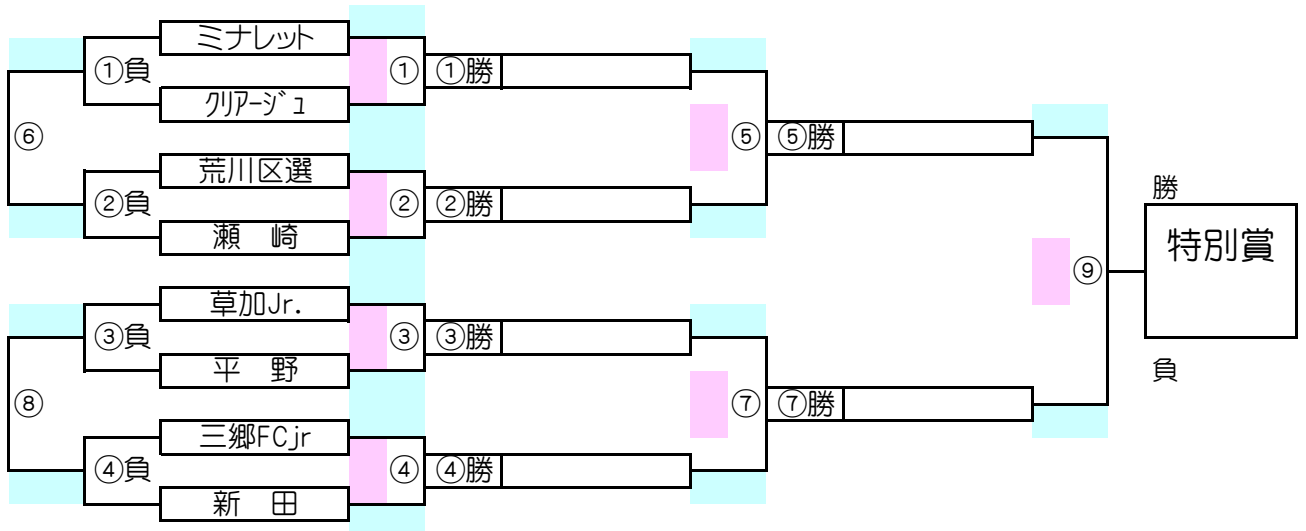

G・Hパート トーナメントスケジュール
(そうか公園サッカー場 B面)

時間	A側	B側	審判
① 9:00	住 吉	- 飯 塚	神根東 二 寺
② 9:45	リハビリ埼玉	- 長 栄	メッツ 高 砂
③ 10:30	神根東	- 二 寺	住 吉 飯 塚
④ 11:15	メッツ	- 高 砂	リハビリ埼玉 長 栄
⑤ 12:00	①勝	- ②勝	①負 ②負
⑥ 12:45	①負	- ②負	①勝 ②勝
⑦ 13:30	③勝	- ④勝	③負 ④負
⑧ 14:15	③負	- ④負	③勝 ④勝
⑨ 15:00	⑤勝	- ⑦勝	⑤負 ⑦負

大会一日目中止時の二日目【E・Fパート】トーナメント戦(試合時間 <15-5-15>分)

E・Fパート会場：柳島グランド

大会一日目中止時の二日目【C・Dパート】トーナメント戦(試合時間 <15-5-15>分)

C・Dパート会場：瀬崎グランド

E・Fパート トーナメントスケジュール
(柳島グランド)

	時間	A側		B側	審判	
①	9:00	松原	-	ブルファイ	草加α	リハティ東京
②	9:45	桜サッカー	-	西町	越谷FC	清門
③	10:30	草加α	-	リハティ東京	松原	ブルファイ
④	11:15	越谷FC	-	清門	桜サッカー	西町
⑤	12:00	①勝	-	②勝	①負	②負
⑥	12:45	①負	-	②負	①勝	②勝
⑦	13:30	③勝	-	④勝	③負	④負
⑧	14:15	③負	-	④負	③勝	④勝
⑨	15:00	⑤勝	-	⑦勝	⑤負	⑦負