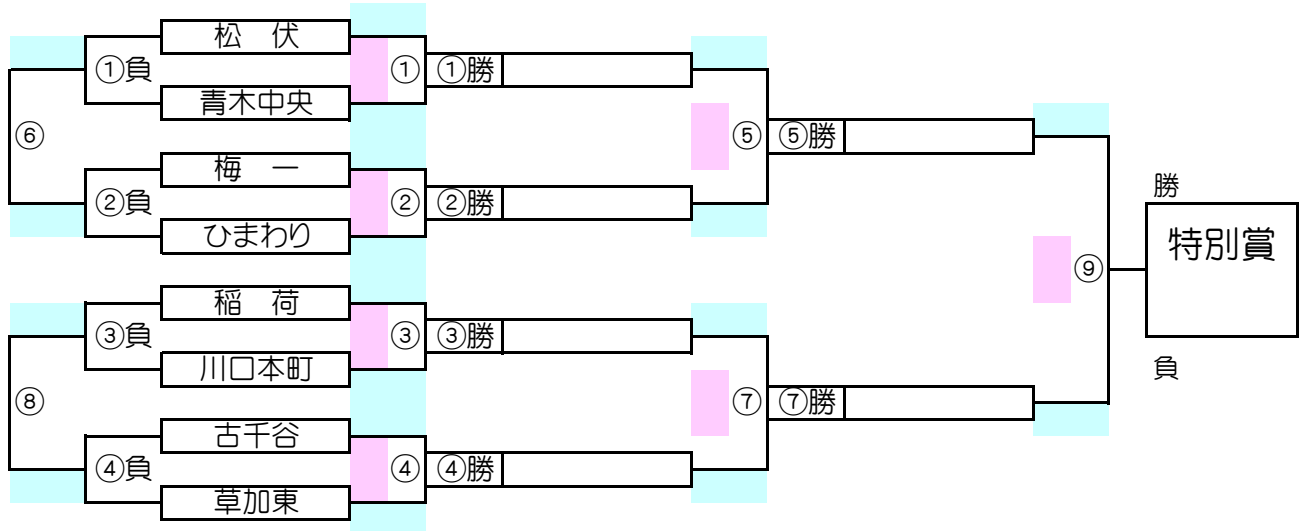

大会一日目中止時の二日目【A・Bパート】トーナメント戦(試合時間 <15-5-15>分)

A・Bパート会場：そうか公園サッカー場 A面

大会一日目中止時の二日目【G・Hパート】トーナメント戦(試合時間 <15-5-15>分)

G・Hパート会場：そうか公園サッカー場 B面