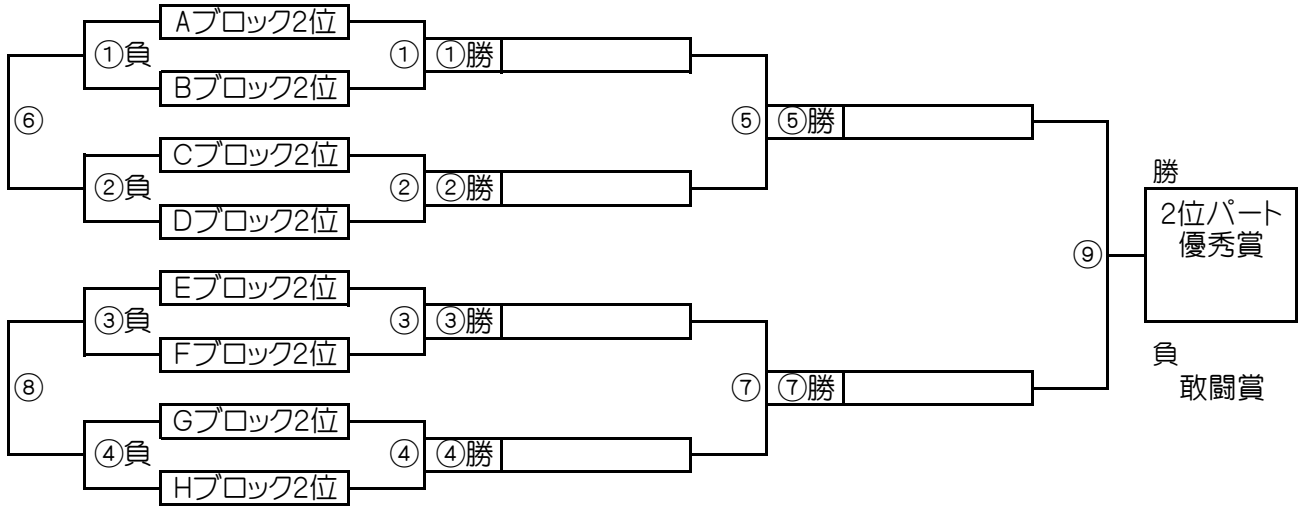

大会二日目【1位パート】決勝トーナメント戦(試合時間 <15-5-15>分)

1位パート会場：そうか公園サッカー場 A面

大会二日目【2位パート】順位トーナメント戦(試合時間 <15-5-15>分)

2位パート会場：そうか公園サッカー場 B面

1位パート決勝トーナメントスケジュール
(そうか公園サッカー場 A面)

	時間	A側		B側	審判	
①	9:00	Aブロック1位	-	Bブロック1位	Eブロック1位	Fブロック1位
②	9:45	Cブロック1位	-	Dブロック1位	Gブロック1位	Hブロック1位
③	10:30	Eブロック1位	-	Fブロック1位	Aブロック1位	Bブロック1位
④	11:15	Gブロック1位	-	Hブロック1位	Cブロック1位	Dブロック1位
⑤	12:00	①勝	-	②勝	①負	②負
⑥	12:45	①負	-	②負	①勝	②勝
⑦	13:30	③勝	-	④勝	③負	④負
⑧	14:15	③負	-	④負	③勝	④勝
⑨	15:00	⑤勝	-	⑦勝	⑤負	⑦負