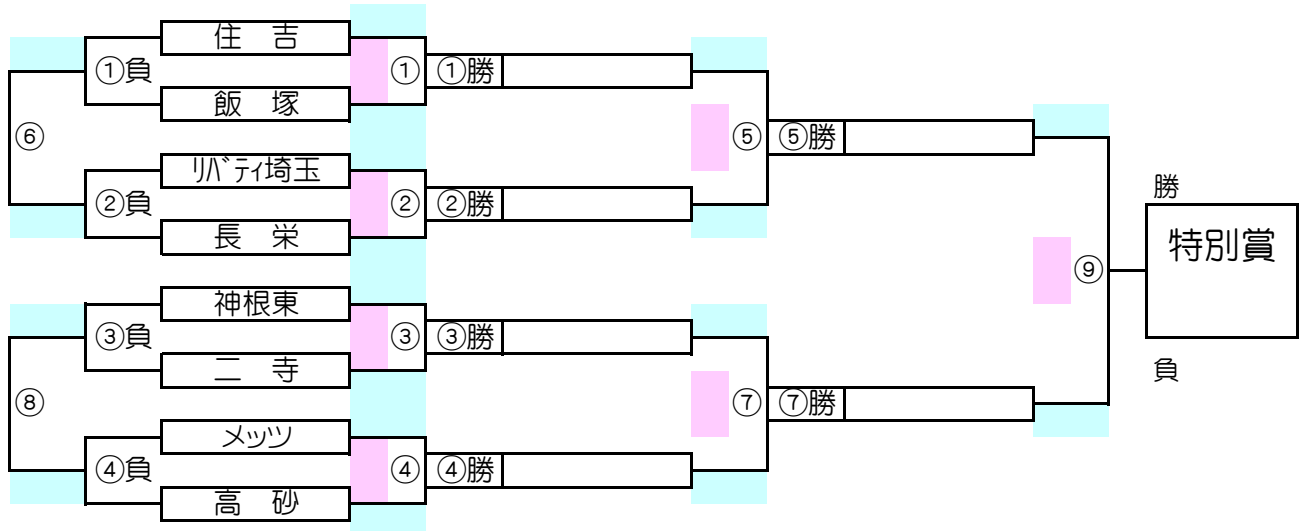

A・Bパート トーナメントスケジュール
(そうか公園サッカー場 A面)

時間	A側	B側	審判
① 9:00	松 伏	- 青木中央	稲 荷 川口本町
② 9:45	梅 一	- ひまわり	古千谷 草加東
③ 10:30	稲 荷	- 川口本町	松 伏 青木中央
④ 11:15	古千谷	- 草加東	梅 一 ひまわり
⑤ 12:00	①勝	- ②勝	①負 ②負
⑥ 12:45	①負	- ②負	①勝 ②勝
⑦ 13:30	③勝	- ④勝	③負 ④負
⑧ 14:15	③負	- ④負	③勝 ④勝
⑨ 15:00	⑤勝	- ⑦勝	⑤負 ⑦負

G・Hパート トーナメントスケジュール
(そうか公園サッカー場 B面)

時間	A側	B側	審判
① 9:00	住 吉	- 飯 塚	神根東 二 寺
② 9:45	リハビリ埼玉	- 長 栄	メッツ 高 砂
③ 10:30	神根東	- 二 寺	住 吉 飯 塚
④ 11:15	メッツ	- 高 砂	リハビリ埼玉 長 栄
⑤ 12:00	①勝	- ②勝	①負 ②負
⑥ 12:45	①負	- ②負	①勝 ②勝
⑦ 13:30	③勝	- ④勝	③負 ④負
⑧ 14:15	③負	- ④負	③勝 ④勝
⑨ 15:00	⑤勝	- ⑦勝	⑤負 ⑦負