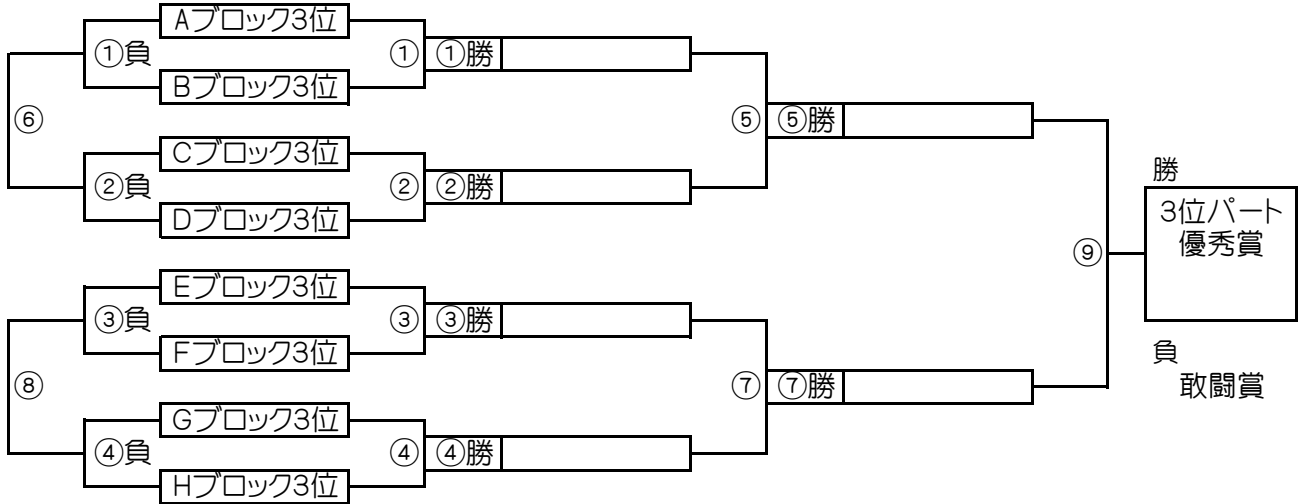

大会二日目【3位パート】順位トーナメント戦 (試合時間 <15-5-15>分)

3位パート会場：柳島グランド

大会二日目【4位パート】順位トーナメント戦 (試合時間 <15-5-15>分)

4位パート会場：瀬崎グランド