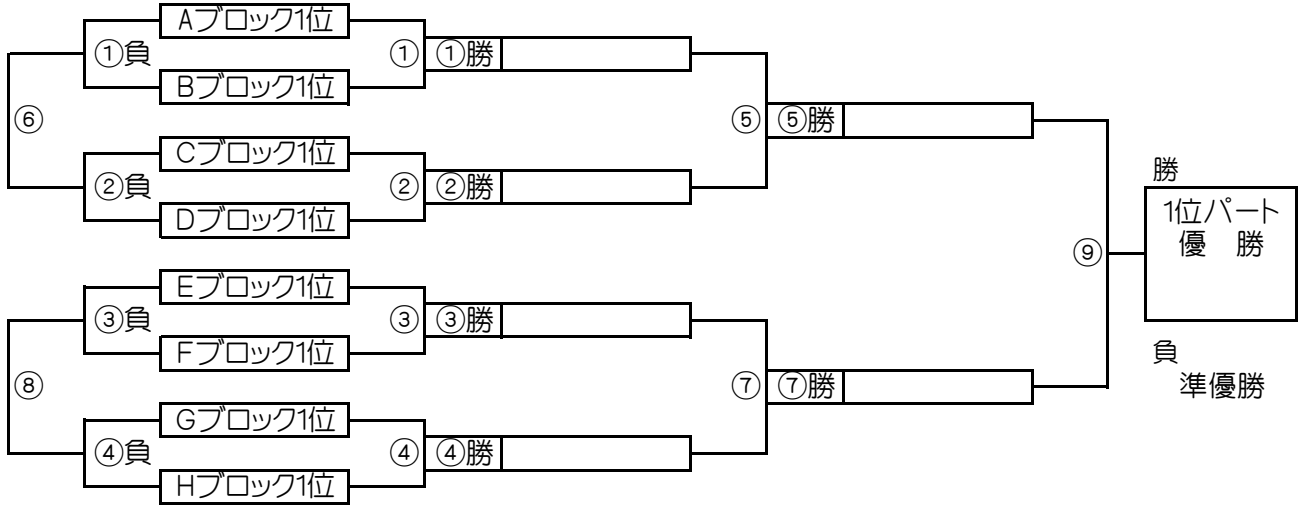

大会二日目【1位パート】決勝トーナメント戦(試合時間 <15-5-15>分)

1位パート会場：そうか公園サッカー場 A面

大会二日目【2位パート】順位トーナメント戦(試合時間 <15-5-15>分)

2位パート会場：そうか公園サッカー場 B面

1位パート決勝トーナメントスケジュール
(そうか公園サッカー場 A面)

	時間	A側		B側	審判	
①	9:00	Aブロック1位	-	Bブロック1位	Eブロック1位	Fブロック1位
②	9:45	Cブロック1位	-	Dブロック1位	Gブロック1位	Hブロック1位
③	10:30	Eブロック1位	-	Fブロック1位	Aブロック1位	Bブロック1位
④	11:15	Gブロック1位	-	Hブロック1位	Cブロック1位	Dブロック1位
⑤	12:00	①勝	-	②勝	①負	②負
⑥	12:45	①負	-	②負	①勝	②勝
⑦	13:30	③勝	-	④勝	③負	④負
⑧	14:15	③負	-	④負	③勝	④勝
⑨	15:00	⑤勝	-	⑦勝	⑤負	⑦負