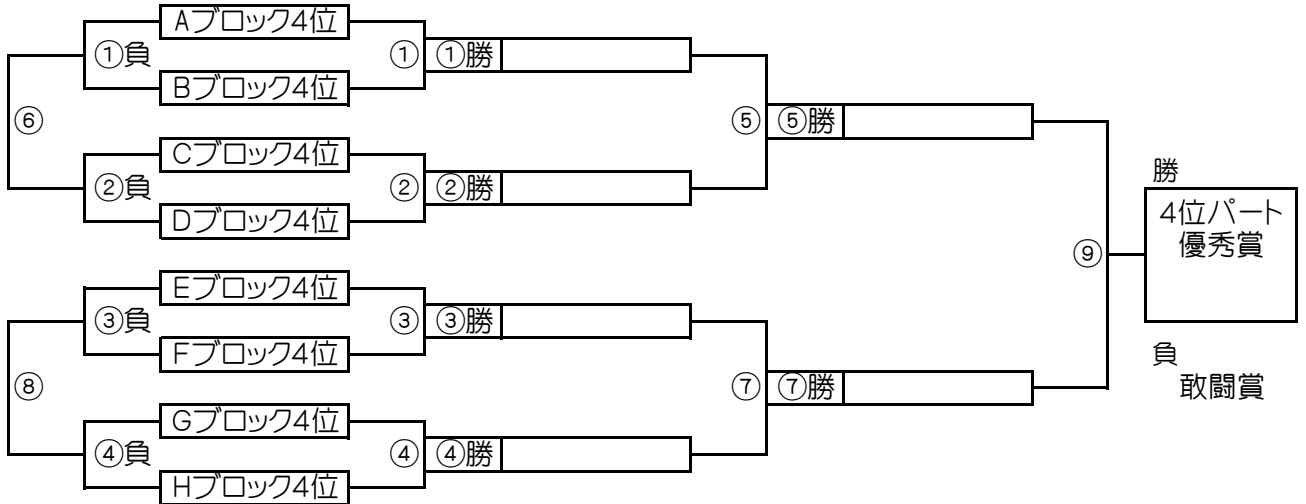

2位パート トーナメントスケジュール
(そうか公園サッカー場 B面)

	時間	A側		B側	審判	
①	9:00	Aブロック2位	-	Bブロック2位	Eブロック2位	Fブロック2位
②	9:45	Cブロック2位	-	Dブロック2位	Gブロック2位	Hブロック2位
③	10:30	Eブロック2位	-	Fブロック2位	Aブロック2位	Bブロック2位
④	11:15	Gブロック2位	-	Hブロック2位	Cブロック2位	Dブロック2位
⑤	12:00	①勝	-	②勝	①負	②負
⑥	12:45	①負	-	②負	①勝	②勝
⑦	13:30	③勝	-	④勝	③負	④負
⑧	14:15	③負	-	④負	③勝	④勝
⑨	15:00	⑤勝	-	⑦勝	⑤負	⑦負

大会二日目【3位パート】順位トーナメント戦 (試合時間 <15-5-15>分)

3位パート会場：柳島グランド

大会二日目【4位パート】順位トーナメント戦 (試合時間 <15-5-15>分)

4位パート会場：瀬崎グランド

3位パート トーナメントスケジュール (柳島グランド)

	時間	A側		B側	審判	
①	9:00	Aブロック3位	-	Bブロック3位	Eブロック3位	Fブロック3位
②	9:45	Cブロック3位	-	Dブロック3位	Gブロック3位	Hブロック3位
③	10:30	Eブロック3位	-	Fブロック3位	Aブロック3位	Bブロック3位
④	11:15	Gブロック3位	-	Hブロック3位	Cブロック3位	Dブロック3位
⑤	12:00	①勝	-	②勝	①負	②負
⑥	12:45	①負	-	②負	①勝	②勝
⑦	13:30	③勝	-	④勝	③負	④負
⑧	14:15	③負	-	④負	③勝	④勝
⑨	15:00	⑤勝	-	⑦勝	⑤負	⑦負