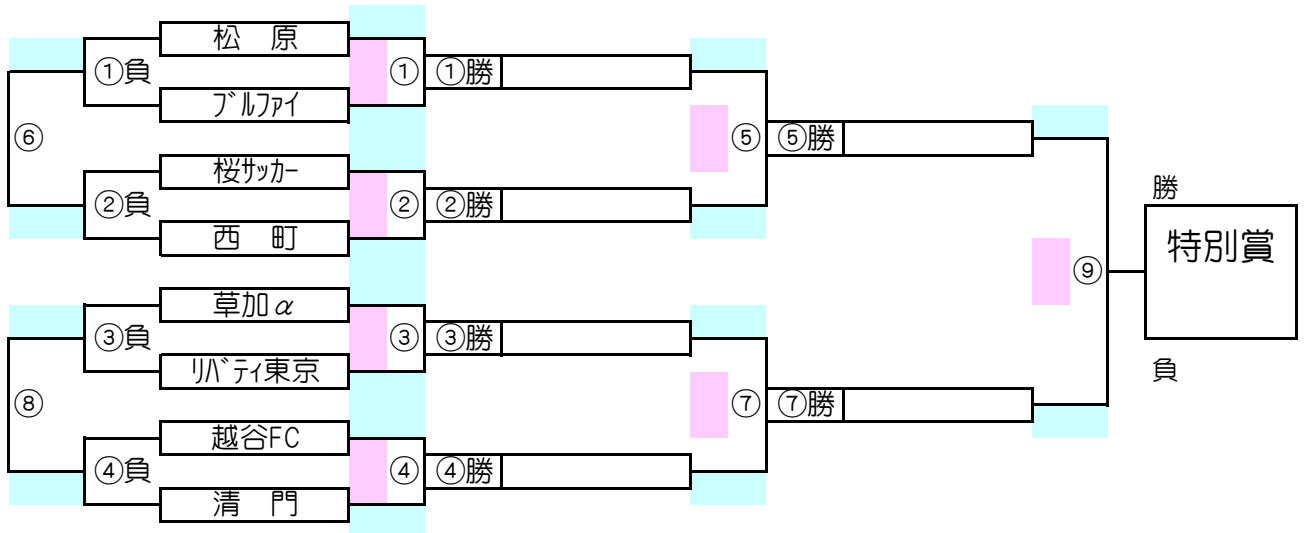

大会一日目中止時の二日目【E・Fパート】トーナメント戦(試合時間 <15-5-15>分)

E・Fパート会場：柳島グランド

大会一日目中止時の二日目【C・Dパート】トーナメント戦(試合時間 <15-5-15>分)

C・Dパート会場：瀬崎グランド