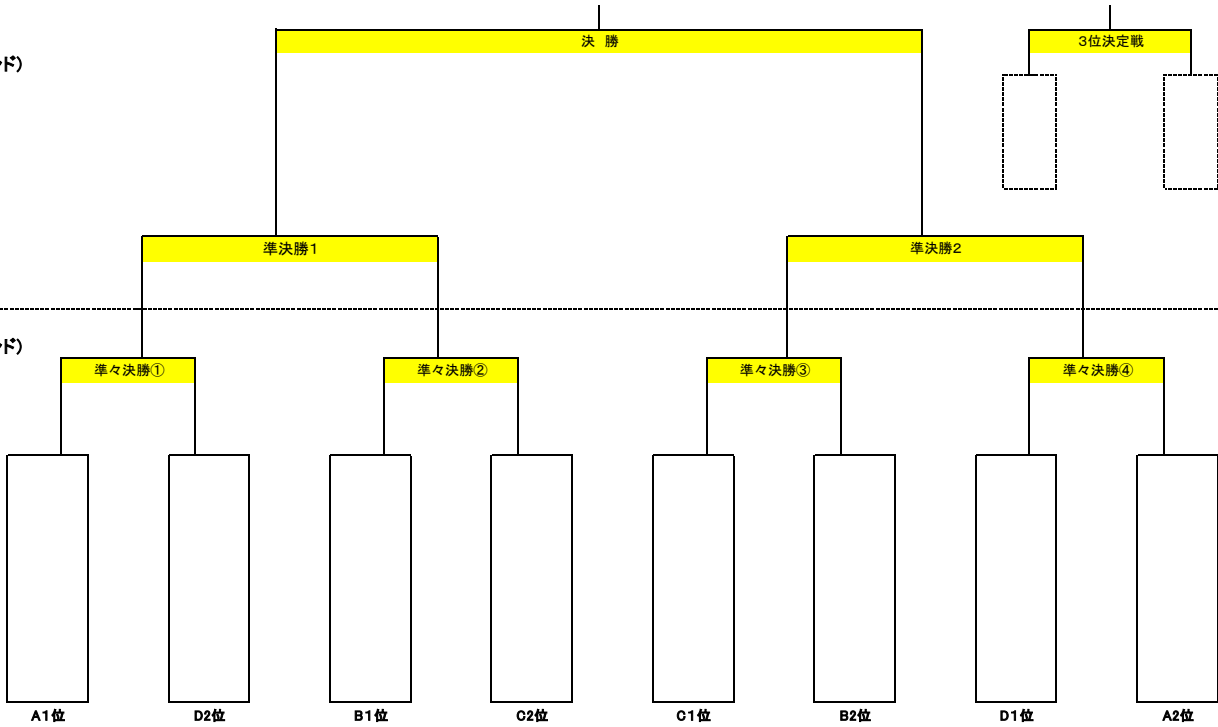

クラブ対抗の部

2月3日
(瀬崎グラウンド)

1月21日
(瀬崎グラウンド)

1月20,21日
(瀬崎グラウンド)

抽選番号 ↓	Aブロック	AFC SOUKA ASUMA	SKキッカーズ	エルフシュリットAS	新田FC	勝	負	分	勝点	得失	総得	順位
1	AFC SOUKA ASUMA											
2	SKキッカーズ											
3	エルフシュリットAS											
4	新田FC											

	Bブロック	清門FC	松原FC	瀬崎SSS	西町FC	勝	負	分	勝点	得失	総得	順位
5	清門FC											
6	松原FC											
7	瀬崎SSS											
8	西町FC											

	Cブロック	草加Jr	稲荷FC	FCひまわり	草加FC α	勝	負	分	勝点	得失	総得	順位
9	草加Jr											
10	稲荷FC											
11	FCひまわり											
12	草加FC α											

	Dブロック	高砂イレブンFC	草加住吉SC	草加東SSS	草加遊馬キッカーズ	勝	負	分	勝点	得失	総得	順位
13	高砂イレブンFC											
14	草加住吉SC											
15	草加東SSS											
16	草加遊馬キッカーズ											

<予選リーグ>

出場予定の16チームを4ブロックに分けて予選を行う。
各ブロックの1位、2位のチームが決勝トーナメントへ進出(8チーム)

<順位の決定方法>

1. 予選リーグにおける順位は次の通りとする。
- ①勝利3点、引き分け1点、敗戦0点とし、勝点の合計により順位を決定する
  - ②勝点と同じ場合は、得失点差の多いチームを上位とする
  - ③得失点差が同じ場合は、総得点の多いチームを上位とする
  - ④総得点と同じ場合は、コイントスによる抽選とする