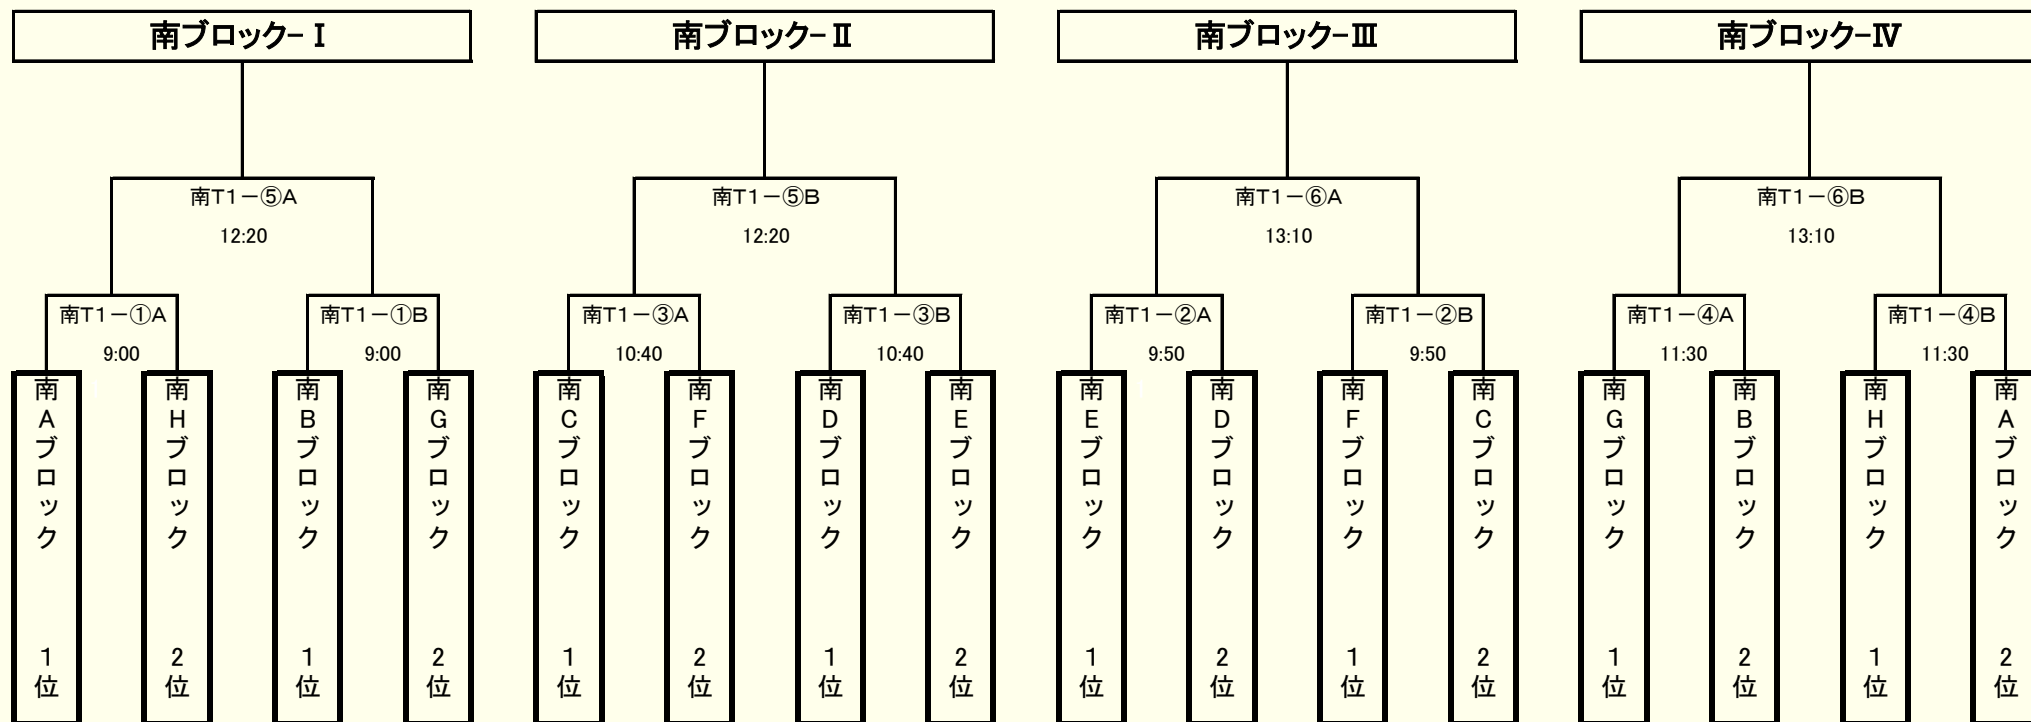

決勝トーナメント(2日目)

会場

春日部市・中野グラウンド

大会3日目:1月21日(日)

Aコート	時間	対 戦				審 判	
						主審・四審	副 審
決T1-I-A	9:00	南ブロック-I		-	南ブロック-II	北ブロック-I	北ブロック-II
決T1-II-A	10:00	北ブロック-I		-	北ブロック-II	南ブロック-I	南ブロック-II
決T1-III-A	11:30	決T1-I-Aの負		-	決T1-II-Aの負	決T1-I-Aの勝	決T1-I-Bの勝
決T1-IV-A	12:30	決T1-I-Aの勝		-	決T1-I-Bの勝	決T1-I-Aの負	決T1-II-Aの負
決T1-V-A	14:00	決T1-IV-Aの勝		-	決T1-IV-Bの勝	本部	決T1-IV-A負け、決T1-IV-B負け

Aコート	時間	対 戦				審 判		Bコート	時間	対 戦				審 判			
						主審・四審	副 審							主審・四審	副 審		
南T1-①A	9:00	南Aブロック 1位				南Hブロック 2位	南Eブロック 1位	南Dブロック 2位	南T1-①B	9:00	南Bブロック 1位				南Gブロック 2位	南Fブロック 1位	南Cブロック 2位
南T1-②A	9:50	南Eブロック 1位				南Dブロック 2位	南Aブロック 1位	南Hブロック 2位	南T1-②B	9:50	南Fブロック 1位				南Cブロック 2位	南Bブロック 1位	南Gブロック 2位
南T1-③A	10:40	南Cブロック 1位				南Fブロック 2位	南Gブロック 1位	南Bブロック 2位	南T1-③B	10:40	南Dブロック 1位				南Eブロック 2位	南Hブロック 1位	南Aブロック 2位
南T1-④A	11:30	南Gブロック 1位				南Bブロック 2位	南Cブロック 1位	南Fブロック 2位	南T1-④B	11:30	南Hブロック 1位				南Aブロック 2位	南Dブロック 1位	南Eブロック 2位
南T1-⑤A	12:20	南T1-①Aの勝				南T1-①Bの勝	南T1-②Aの勝	南T1-②Bの勝	南T1-⑤B	12:20	南T1-③Aの勝				南T1-③Bの勝	南T1-④Aの勝	南T1-④Bの勝
南T1-⑥A	13:10	南T1-②Aの勝				南T1-②Bの勝	南T1-①Aの勝	南T1-①Bの勝	南T1-⑥B	13:10	南T1-④Aの勝				南T1-④Bの勝	南T1-③Aの勝	南T1-③Bの勝