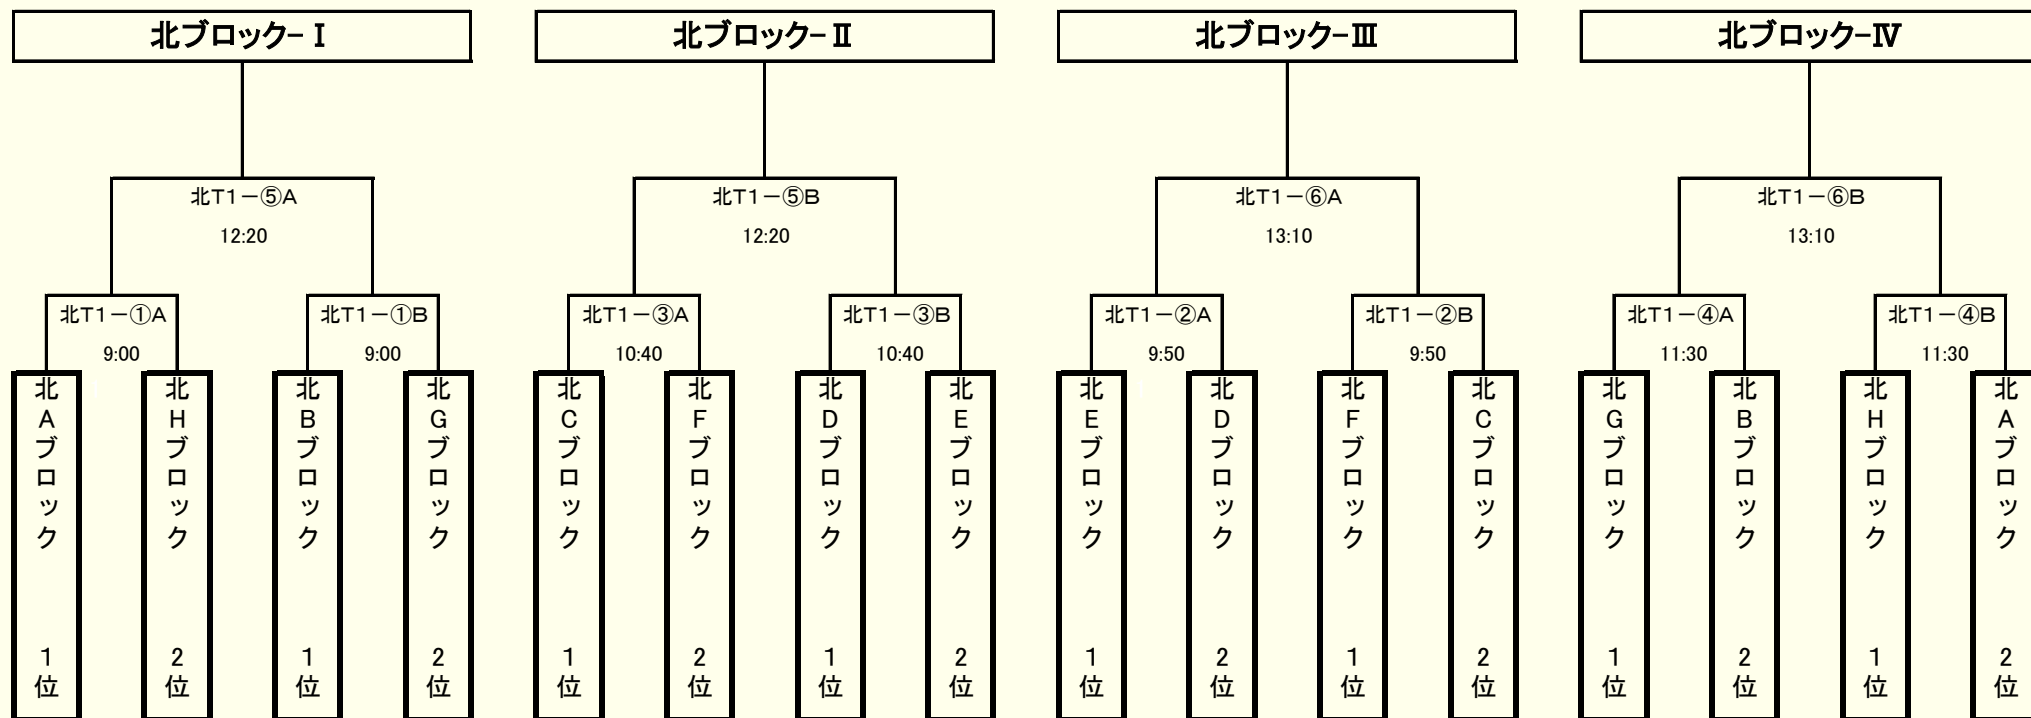

Aコート	時間	対 戦				審 判		Bコート	時間	対 戦				審 判	
		主審・四審	副 審	主審・四審	副 審	主審・四審	副 審			主審・四審	副 審				
北T1-①A	9:00	北Aブロック 1位	北Hブロック 2位	北Eブロック 1位	北Dブロック 2位	北T1-①B	9:00	北Bブロック 1位	北Gブロック 2位	北Fブロック 1位	北Cブロック 2位	北Fブロック 1位	北Cブロック 2位		
北T1-②A	9:50	北Eブロック 1位	北Dブロック 2位	北Aブロック 1位	北Hブロック 2位	北T1-②B	9:50	北Fブロック 1位	北Cブロック 2位	北Bブロック 1位	北Gブロック 2位	北Bブロック 1位	北Gブロック 2位		
北T1-③A	10:40	北Cブロック 1位	北Fブロック 2位	北Gブロック 1位	北Bブロック 2位	北T1-③B	10:40	北Dブロック 1位	北Eブロック 2位	北Hブロック 1位	北Aブロック 2位	北Hブロック 1位	北Aブロック 2位		
北T1-④A	11:30	北Gブロック 1位	北Bブロック 2位	北Cブロック 1位	北Fブロック 2位	北T1-④B	11:30	北Hブロック 1位	北Aブロック 2位	北Dブロック 1位	北Eブロック 2位	北Dブロック 1位	北Eブロック 2位		
北T1-⑤A	12:20	北T1-①Aの勝	北T1-①Bの勝	北T1-②Aの勝	北T1-②Bの勝	北T1-⑤B	12:20	北T1-③Aの勝	北T1-③Bの勝	北T1-④Aの勝	北T1-④Bの勝	北T1-④Aの勝	北T1-④Bの勝		
北T1-⑥A	13:10	北T1-②Aの勝	北T1-②Bの勝	北T1-①Aの勝	北T1-①Bの勝	北T1-⑥B	13:10	北T1-④Aの勝	北T1-④Bの勝	北T1-③Aの勝	北T1-③Bの勝	北T1-③Aの勝	北T1-③Bの勝